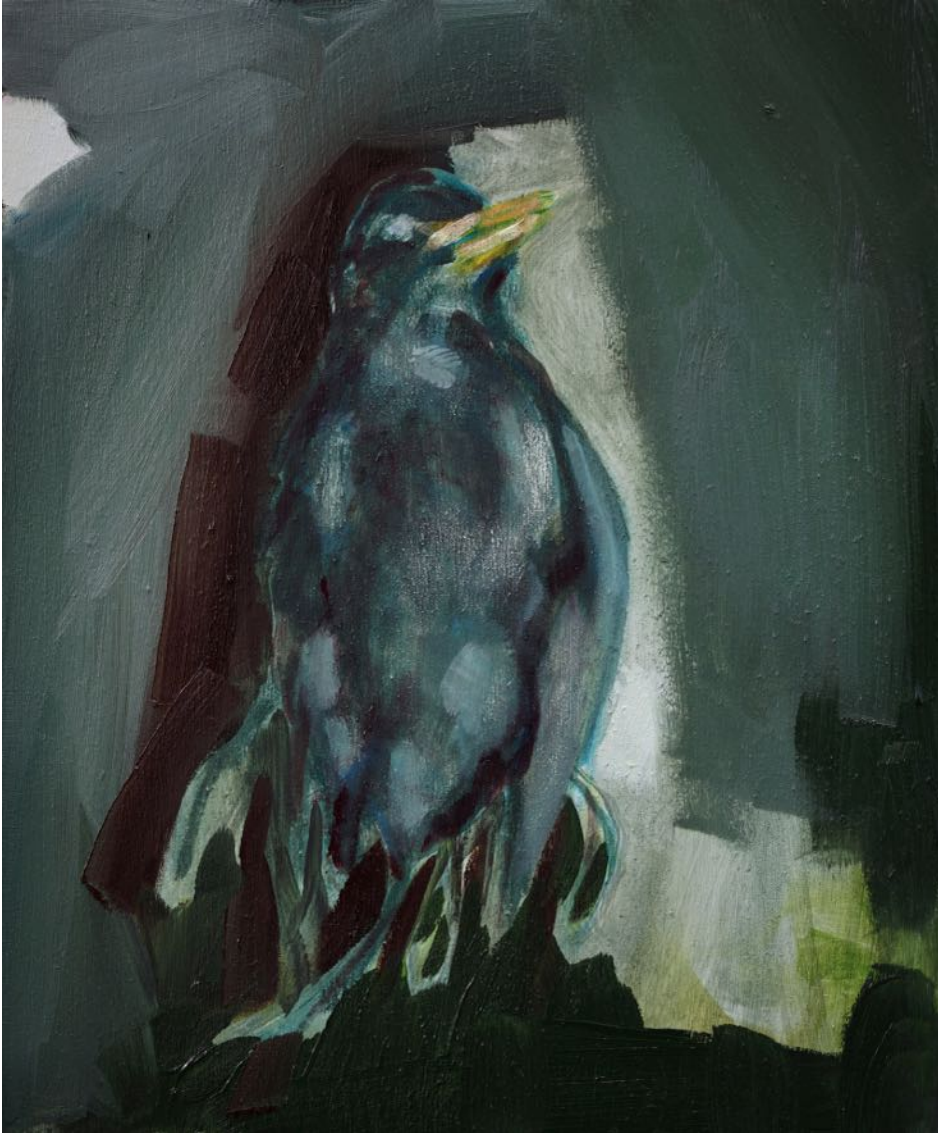

Öl auf Holz
30 x 25 cm

2022

1900 Euro

ANNA BITTERSÖHL
VERFÜGBARE ARBEITEN

ANNA BITTERSÖHL
go leave your house

Öl auf Leinwand
140 x 170 cm

2021

11200 Euro

ANNA BITTERSÖHL
VERFÜGBARE ARBEITEN

ANNA BITTERSÖHL
the truce is fragile

Öl auf Leinwand
160 x 230 cm

2021

14000 Euro

ANNA BITTERSÖHL
VERFÜGBARE ARBEITEN

ANNA BITTERSÖHL
all in your head

Öl, Silikat, Tusche, Bleistift auf Leinwand
50 x 50 cm

2022

3400 Euro

ANNA BITTERSÖHL
VERFÜGBARE ARBEITEN

ANNA BITTERSÖHL

grey

Öl auf Holz

30 x 25 cm

2016

1900 Euro

ANNA BITTERSÖHL
VERFÜGBARE ARBEITEN

ANNA BITTERSÖHL

Schatz

Öl auf Holz

30 x 30 cm

2018

2000 Euro