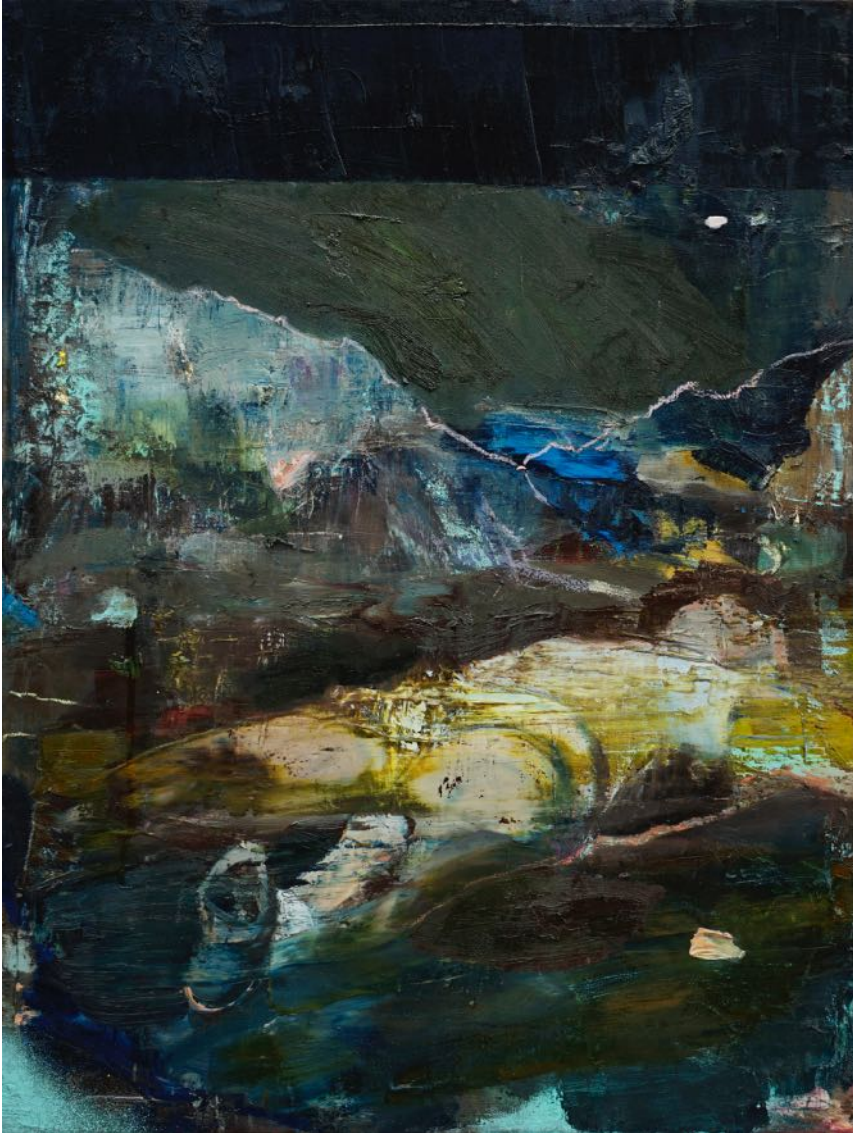

ANNA BITTERSÖHL
VERFÜGBARE ARBEITEN

ANNA BITTERSÖHL

we are watering the ground with our thoughts II

Öl auf Leinwand

80 x 60 cm

2022

4800 Euro

ANNA BITTERSÖHL
VERFÜGBARE ARBEITEN

ANNA BITTERSÖHL

was wir nicht wissen

Öl, Acryl und Papier auf Leinwand
150 x 120 cm

2022

9700 Euro

ANNA BITTERSÖHL
VERFÜGBARE ARBEITEN

ANNA BITTERSÖHL
empathy of water

Öl auf Leinwand
50 x 40 cm

ANNA BITTERSÖHL
VERFÜGBARE ARBEITEN

ANNA BITTERSÖHL
the truce is fragile

Öl auf Leinwand
160 x 230 cm

2021

14000 Euro

ANNA BITTERSÖHL
VERFÜGBARE ARBEITEN

ANNA BITTERSÖHL
all in your head

Öl, Silikat, Tusche, Bleistift auf Leinwand
50 x 50 cm