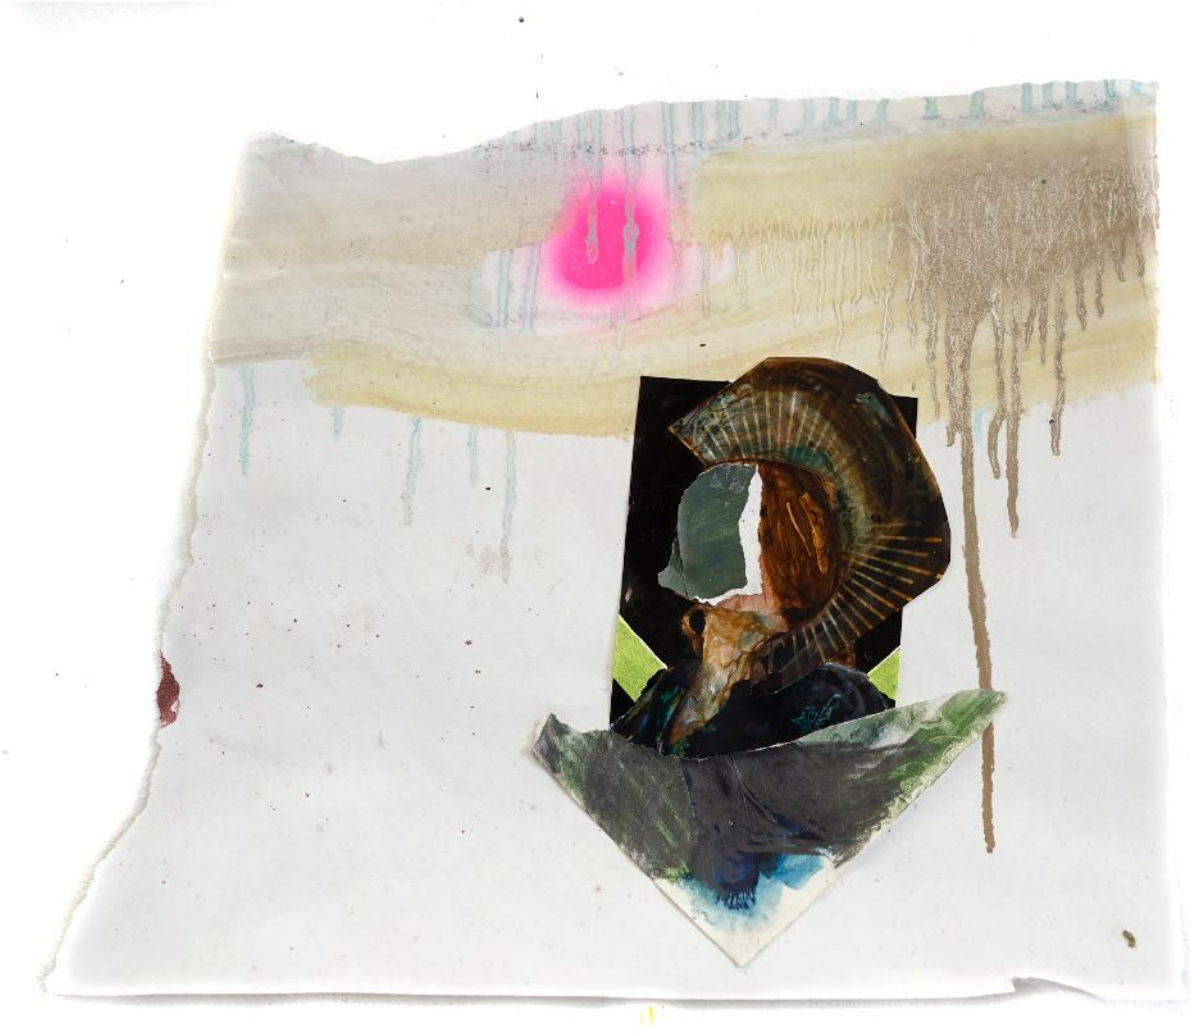

2021

10500 Euro

ANNA BITTERSÖHL
VERFÜGBARE ARBEITEN

ANNA BITTERSÖHL
the truce of fragile (2)

Acryl, Sprühfarbe, Kreide auf collagierten Papier
36 x 51,5 cm

2021

2600 Euro

ANNA BITTERSÖHL
VERFÜGBARE ARBEITEN