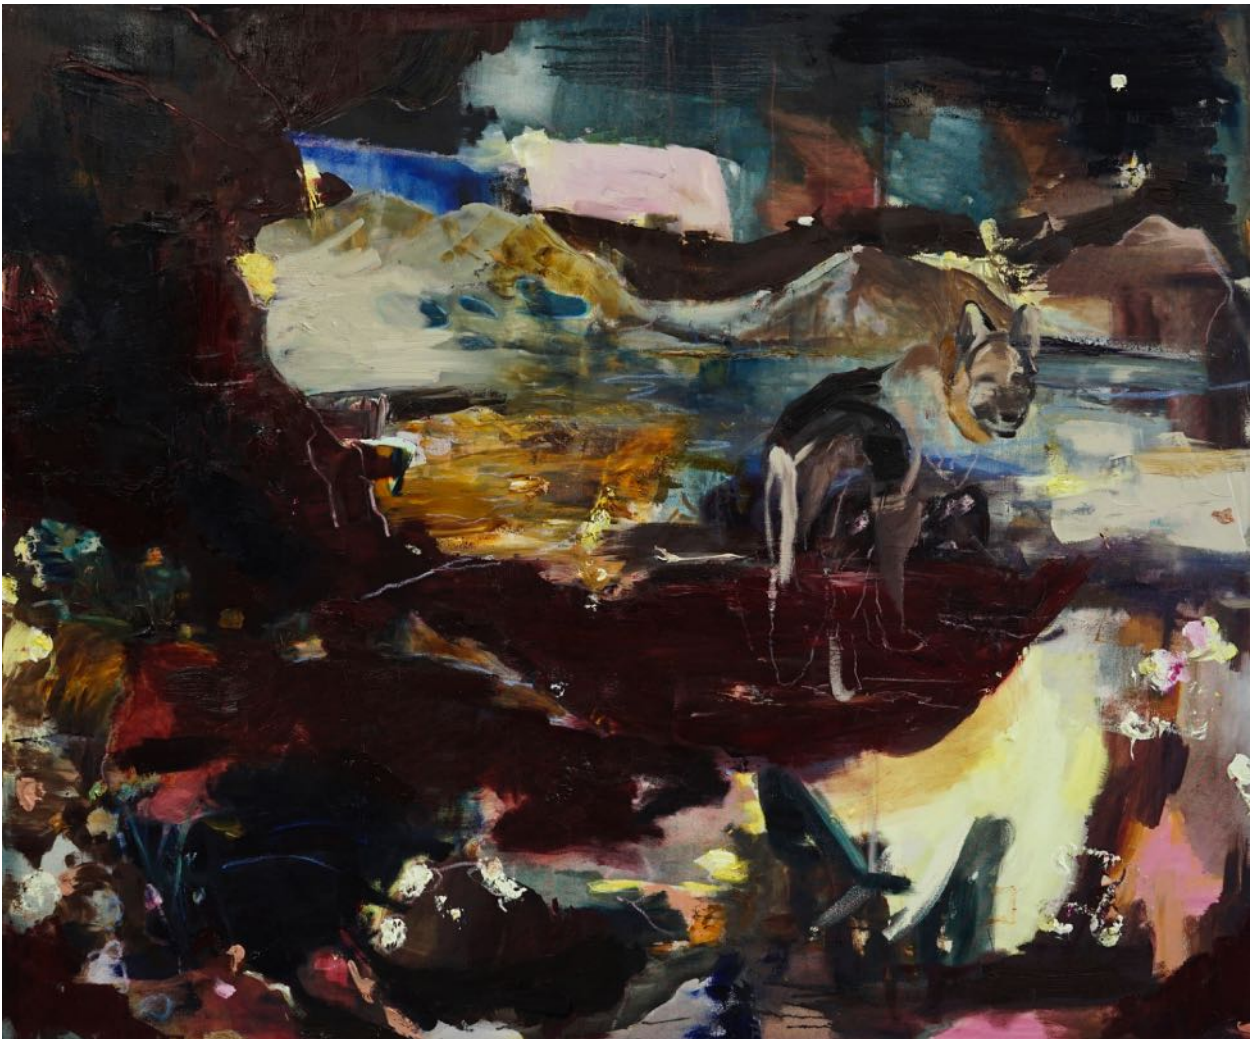

ANNA BITTERSÖHL

was wir nicht wissen

Öl, Acryl und Papier auf Leinwand
150 x 120 cm

2022

9700 Euro

ANNA BITTERSÖHL
VERFÜGBARE ARBEITEN

ANNA BITTERSÖHL
empathy of water

Öl auf Leinwand
50 x 40 cm

2021

3400 Euro

ANNA BITTERSÖHL
VERFÜGBARE ARBEITEN

ANNA BITTERSÖHL
wo ist das hier

Öl auf Holz
20 x 15 cm
2022

1200 Euro

ANNA BITTERSÖHL
VERFÜGBARE ARBEITEN

ANNA BITTERSÖHL
mountains have no direction

Öl auf Holz
30 x 25 cm

2022

1900 Euro

ANNA BITTERSÖHL
VERFÜGBARE ARBEITEN

ANNA BITTERSÖHL
go leave your house

Öl auf Leinwand
140 x 170 cm

2021

11200 Euro

ANNA BITTERSÖHL
VERFÜGBARE ARBEITEN

ANNA BITTERSÖHL
the truce is fragile

Öl auf Leinwand
160 x 230 cm

2021

14000 Euro

ANNA BITTERSÖHL
VERFÜGBARE ARBEITEN

ANNA BITTERSÖHL
all in your head

Öl, Silikat, Tusche, Bleistift auf Leinwand
50 x 50 cm