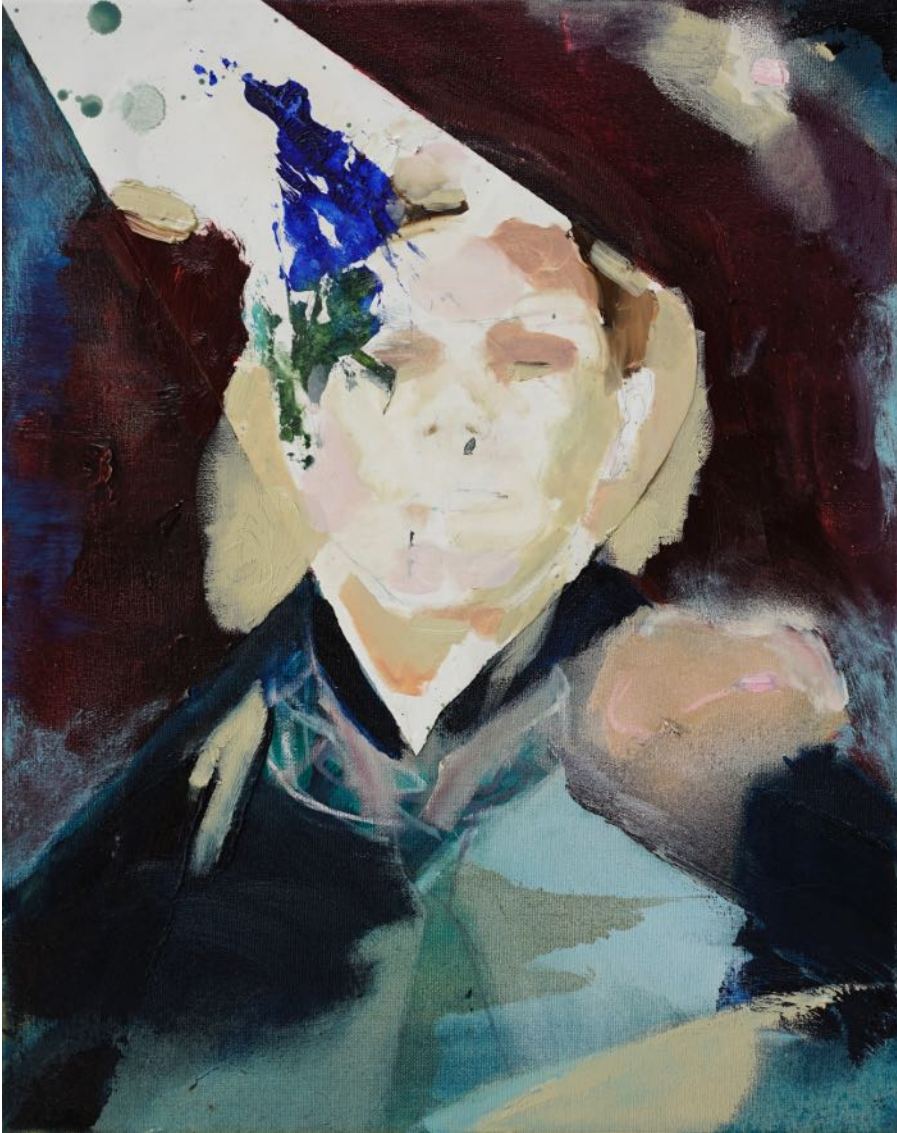

ANNA BITTERSÖHL

was wir nicht wissen

Öl, Acryl und Papier auf Leinwand
150 x 120 cm

2022

9700 Euro

ANNA BITTERSÖHL
VERFÜGBARE ARBEITEN

ANNA BITTERSÖHL
empathy of water

Öl auf Leinwand
50 x 40 cm

2021

3400 Euro

ANNA BITTERSÖHL
VERFÜGBARE ARBEITEN

ANNA BITTERSÖHL
wo ist das hier

Öl auf Holz
20 x 15 cm
2022

1200 Euro

ANNA BITTERSÖHL
VERFÜGBARE ARBEITEN

ANNA BITTERSÖHL
mountains have no direction

ANNA BITTERSÖHL
VERFÜGBARE ARBEITEN

ANNA BITTERSÖHL
the truce is fragile

Öl auf Leinwand
160 x 230 cm

2021

14000 Euro

ANNA BITTERSÖHL
VERFÜGBARE ARBEITEN

ANNA BITTERSÖHL
all in your head

Öl, Silikat, Tusche, Bleistift auf Leinwand
50 x 50 cm