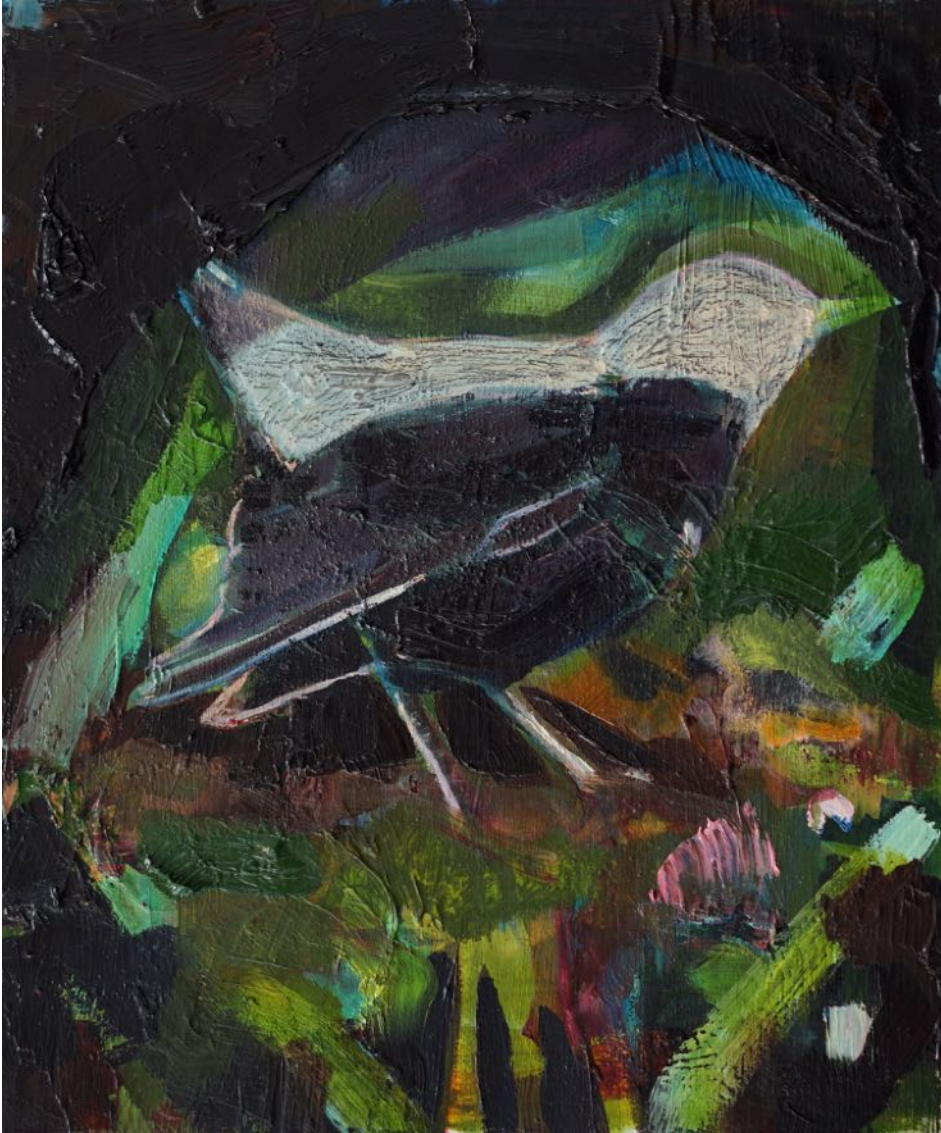

ANNA BITTERSÖHL
VERFÜGBARE ARBEITEN

ANNA BITTERSÖHL
the truce is fragile

Öl auf Leinwand
160 x 230 cm

2021

14000 Euro

ANNA BITTERSÖHL
VERFÜGBARE ARBEITEN

ANNA BITTERSÖHL
all in your head

Öl, Silikat, Tusche, Bleistift auf Leinwand
50 x 50 cm

2022

3400 Euro

ANNA BITTERSÖHL
VERFÜGBARE ARBEITEN

ANNA BITTERSÖHL

grey

Öl auf Holz

30 x 25 cm

2016

1900 Euro

ANNA BITTERSÖHL
VERFÜGBARE ARBEITEN

ANNA BITTERSÖHL

Schatz

Öl auf Holz

30 x 30 cm

2018

2000 Euro

ANNA BITTERSÖHL
VERFÜGBARE ARBEITEN

ANNA BITTERSÖHL
Ambivalenz der Amsel

Öl auf Holz
30 x 25 cm

2019

1900 Euro

ANNA BITTERSÖHL
VERFÜGBARE ARBEITEN

ANNA BITTERSÖHL

keep a bird